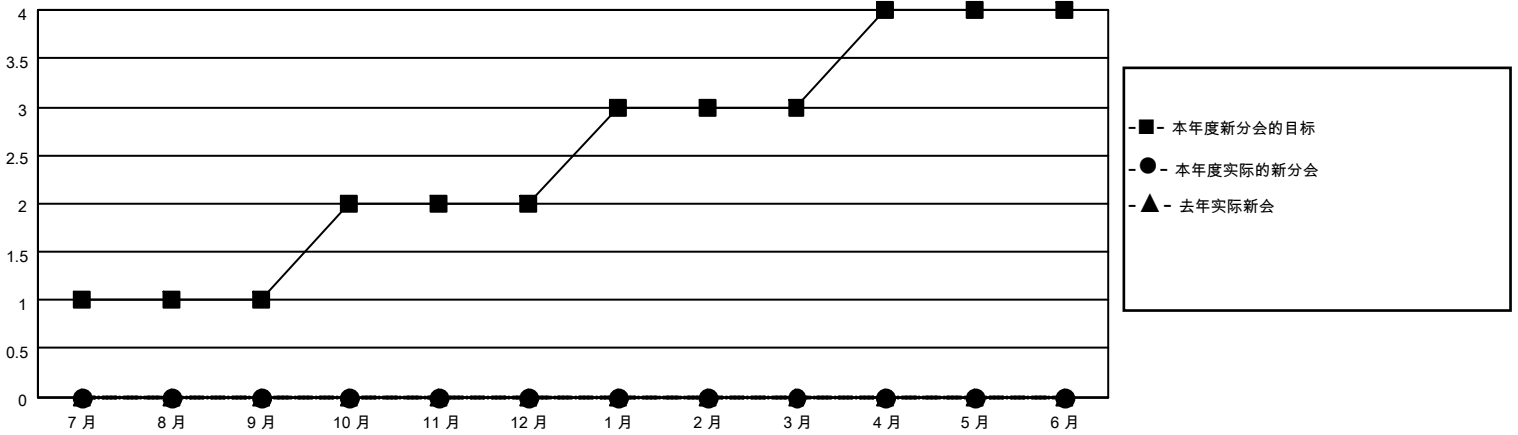

MONTHLY MEMBERSHIP PROGRESS REPORT

地点 CHINA

District 380

Results as of: 8/31/2023

分会			
成果 2023-2024			
季	新分会目标	新会	会员流失的分会
7月/8月/9月	1	0	1
10月/11月/12月	1	0	0
1月/2月/3月	1	0	0
4月/5月/6月	1	0	0

位会员@每位须缴			
成果 2023-2024			
季	会员净增长目标	实际会员增长数	实际退会会员 (包括转会)
7月/8月/9月	1	30	16
10月/11月/12月	1	0	0
1月/2月/3月	1	0	0
4月/5月/6月	1	0	0

目标与实际新会累积

目标和实际会员累积

已取消的分会: 1	3 CLUBS OF 140 增添1位或以上的 新会员	<u>性别分布</u>	
<u>放弃的会员</u>		男	2,098 (59.48%)
过世	0	女	1,429 (40.52%)
分会已取消	0	NON BINARY	0 (0.00%)
其他	16	PREFER NOT TO ANSWER	0 (0.00%)
总计	16	总计家庭单位会员数	162
	点击这里取得累计会员数据	支付减半会费的家庭会员	82