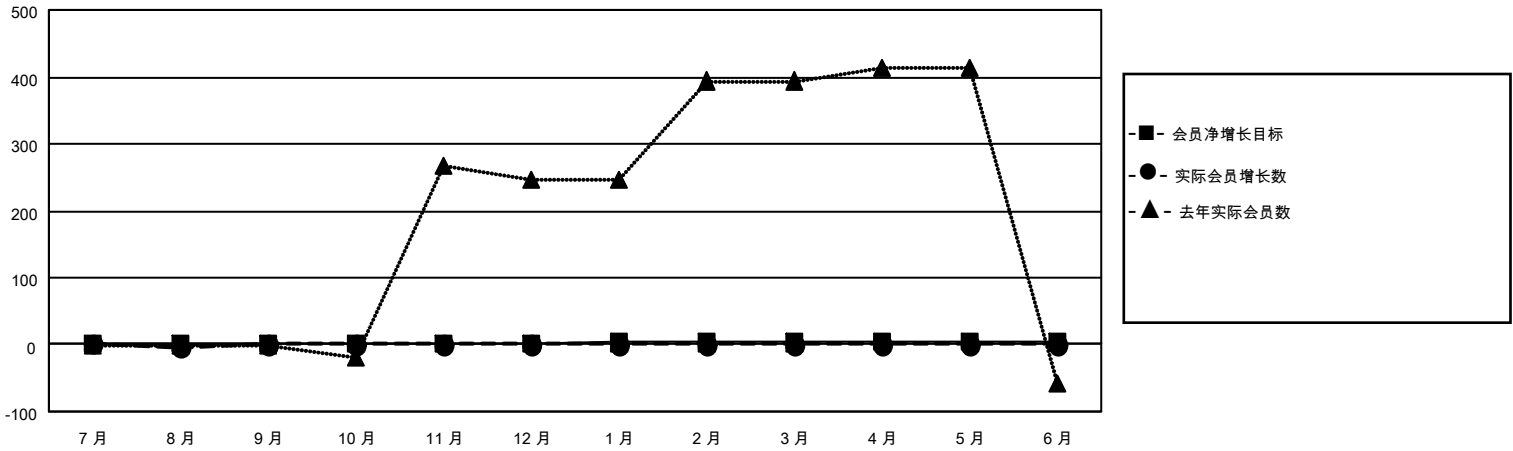

MONTHLY MEMBERSHIP PROGRESS REPORT

地点 CHINA

District 380

Results as of: 8/31/2023

分会			
成果 2023-2024			
季	新分会目标	新会	会员流失的分会
7月/8月/9月	1	0	1
10月/11月/12月	1	0	0
1月/2月/3月	1	0	0
4月/5月/6月	1	0	0

位会员@每位须缴			
成果 2023-2024			
季	会员净增长目标	实际会员增长数	实际退会会员 (包括转会)
7月/8月/9月	1	30	16
10月/11月/12月	1	0	0
1月/2月/3月	1	0	0
4月/5月/6月	1	0	0

目标与实际新会累积

目标和实际会员累积

已取消的分会: 1	3 CLUBS OF 140 增添1位或以上的 新会员	<u>性别分布</u>	
<u>放弃的会员</u>		男	2,098 (59.48%)
过世	0	女	1,429 (40.52%)
分会已取消	0	NON BINARY	0 (0.00%)
其他	16	PREFER NOT TO ANSWER	0 (0.00%)
总计	16	总计家庭单位会员数	162
	点击这里取得累计会员数据	支付减半会费的家庭会员	82